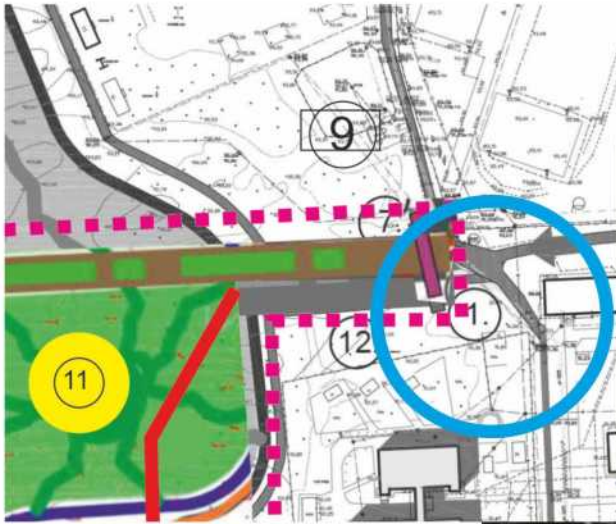

Парк культуры и отдыха

(п.ГЭС)

Набережные челны

2019

Входные группы

Входная группа со стороны школы -
главной аллеи в парк Культуры и отдыха

Центральная аллея

Благоустройство центральной аллеи

Пример инвестиционной площадки

детский игровой комплекс активных игр

Зона активных игр сопряжена с зоной познания мира и является композиционным продолжением единой детской площадки
Данная территория предполагает размещение детских площадок, где дети могут бегать, лазить по веревочным конструкциям, создать свой маленький мир в домике на дереве, покататься на самокатах на мини-экстрим площадке.